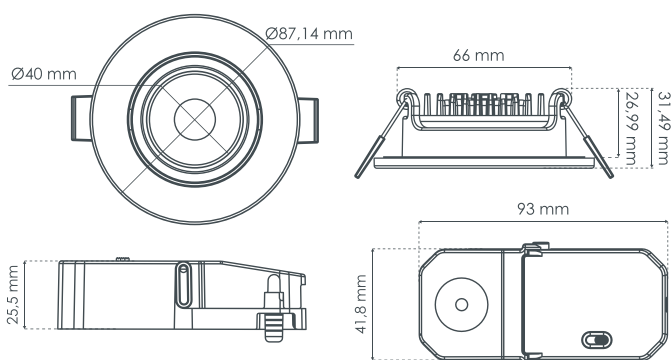

## DONNÉES TECHNIQUES

<b>Normes</b>	RE 2020 / CE / ROHS / EN 60598
<b>Matériaux</b>	Aluminium / Plastique
<b>Durée de vie</b>	50 000 heures - L80B10
<b>Dimmable</b>	Oui (par variateur début fin de phase)
<b>Température de fonctionnement</b>	-20° à +45° Celsius
<b>Nombre de cycles</b>	100.000
<b>IP</b>	65 (sur face avant quand installé au plafond)
<b>Classe électrique</b>	2
<b>Alimentation</b>	Déportée (câble 13 cm (9,3 cm x 4,2 cm x 2,5 cm))
<b>Type de connecteur</b>	Automatique repiquable intégré au driver
<b>Type de puce</b>	SMD

## DONNÉES PHOTOMÉTRIQUES

Référence	Angle	T° Couleur	IRC	Lm	W	Step MacAdam	UGR	IK
S0050690D	60°	CCT 2700K / 3000K / 4000K	>80Ra	500-550	6	<6	<24	IK07

## DIMENSIONS

Diamètre d'encastrement de 67 mm

EPREL Source