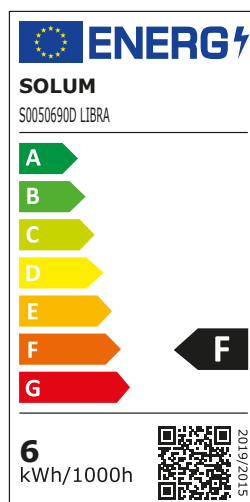

EPREL Source