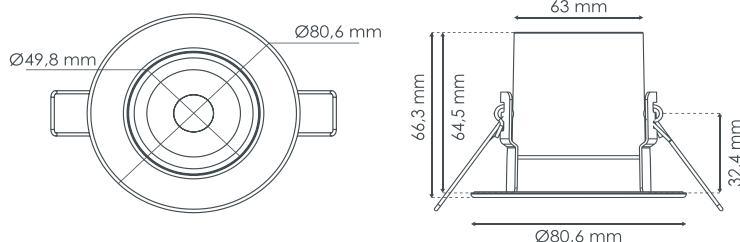

TEMPÉRATURE

2700K

3000K

4000K

DONNÉES TECHNIQUES

Normes	RE 2020 / CE / ROHS / EN 60598
Matériaux	Métal / Plastique
Durée de vie	50 000 heures - L80B20
Dimmable	Non
Température de fonctionnement	-20° à +45° Celsius
Nombre de cycles	100.000
IP	65 (sur face avant quand installé au plafond)
Classe électrique	1
Alimentation	Intégrée
Type de connecteur	Automatique repiquable intégré au driver
Type de puce	SMD

DONNÉES PHOTOMÉTRIQUES

Référence	Angle	T° Couleur	IRC	Lm	W	Step MacAdam	UGR	IK
S0040540ND	40°	Blanc naturel 4000K	>80Ra	500	5	<6	<24	IK07

DIMENSIONS

Diamètre d'encastrement de 65 à 68 mm

EPREL Source

Produit compatible avec