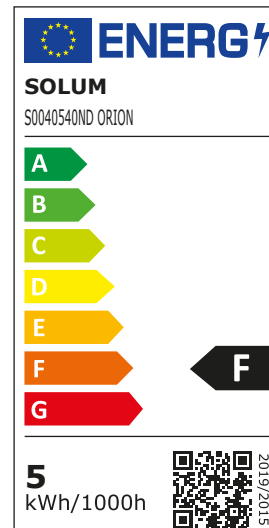

TEMPÉRATURE

2700K

3000K

4000K

DONNÉES TECHNIQUES

Normes	RE 2020 / CE / ROHS / EN 60598
Matériaux	Métal / Plastique
Durée de vie	50 000 heures - L80B20
Dimmable	Non
Température de fonctionnement	-20° à +45° Celsius
Nombre de cycles	100.000
IP	65 (sur face avant quand installé au plafond)
Classe électrique	1
Alimentation	Intégrée
Type de connecteur	Automatique repiquable intégré au driver
Type de puce	SMD

DONNÉES PHOTOMÉTRIQUES

Référence	Angle	T° Couleur	IRC	Lm	W	Step MacAdam	UGR	IK
S0040540ND	40°	Blanc naturel 4000K	>80Ra	500	5	<6	<24	IK07

DIMENSIONS

Diamètre d'encastrement de 65 à 68 mm

EPREL Source

Produit compatible avec