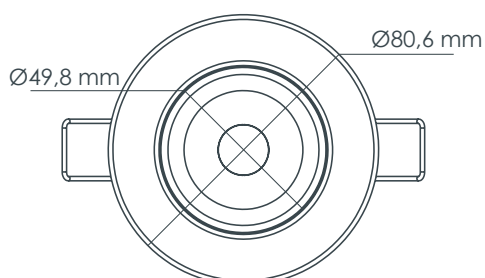

TEMPÉRATURE

2700K

3000K

4000K

DONNÉES TECHNIQUES

Normes	RE 2020 / CE / ROHS / EN 60598
Matériaux	Aluminium / Plastique
Durée de vie	50 000 heures - L80B20
Dimmable	Non
Température de fonctionnement	-30° à +45° celsius
Nombre de cycles	100.000
IP	65 (sur face avant quand installé au plafond)
Classe électrique	1
Alimentation	Intégrée
Type de connecteur	Automatique repiquable intégré au driver

DONNÉES PHOTOMÉTRIQUES

Référence	Angle	T° Couleur	IRC	Lm	W	Step Macadam
S0040540ND	40°	Blanc naturel	>80Ra	500	5	<3

DIMENSIONS

Diamètre d'encastrement de 65 à 68 mm

SOLUM
S0040540ND ORION

A	▶
B	▶
C	▶
D	▶
E	▶
F	▶
G	▶