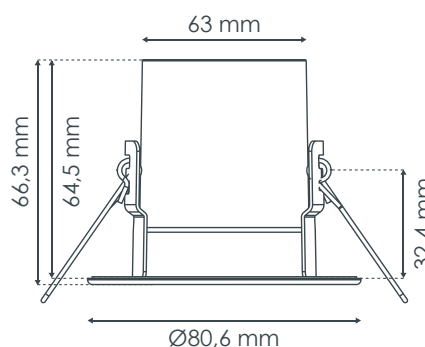

TEMPÉRATURE

2700K

3000K

4000K

DONNÉES TECHNIQUES

Normes	RE 2020 / CE / ROHS / EN 60598
Matériaux	Aluminium / Plastique
Durée de vie	50 000 heures - L80B20
Dimmable	Non
Température de fonctionnement	-30° à +45° celsius
Nombre de cycles	100.000
IP	65 (sur face avant quand installé au plafond)
Classe électrique	1
Alimentation	Intégrée
Type de connecteur	Automatique repiquable intégré au driver

DONNÉES PHOTOMÉTRIQUES

Référence	Angle	T° Couleur	IRC	Lm	W	Step Macadam
S0040540ND	40°	Blanc naturel	>80Ra	500	5	<3

DIMENSIONS

Diamètre d'encastrement de 65 à 68 mm

SOLUM
S0040540ND ORION

A	▶
B	▶
C	▶
D	▶
E	▶
F	▶
G	▶