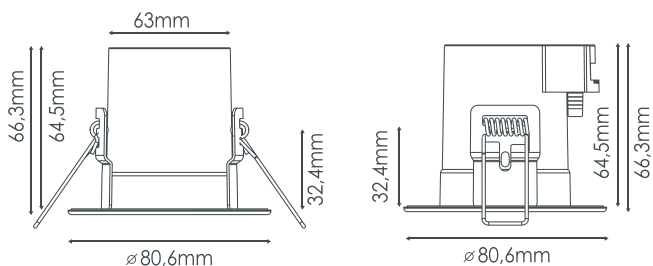

DONNÉES TECHNIQUES

Normes	RT 2012 / RE 2020 / CE / EN 60598
Matériaux	Aluminium / Plastique
Durée de vie	50 000 heures
Dimmable	Non
Température de fonctionnement	-30° à +45° celsius
Nombre de cycles	100.000
IP	65 (sur face avant quand installé au plafond)
Classe électrique	1

DONNÉES PHOTOMÉTRIQUES

Référence	Angle	T° Couleur	IRC	Lm	W	Step Macadam
S0040540ND	40°	Blanc naturel	>80Ra	500	5	< 3

TEMPÉRATURE

4000K

3000K

2700K

DIMENSIONS

Diamètre d'encastrement de 65 à 68mm