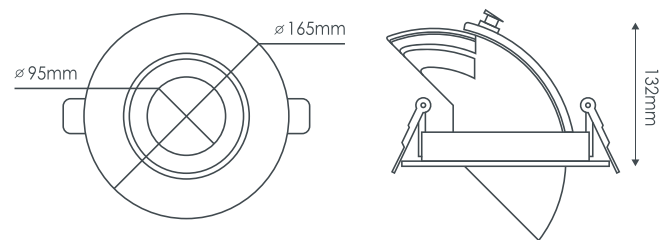

SOLUM

Light is coming

ARA

Encastré de plafond
Downlight orientable IP40

CARACTÉRISTIQUES

- > Garantie 3 ans
- > Finition disponible blanche
- > Pivote à 360°
- > Inclinaison jusqu'à 45°
- > Idéal pour éclairage d'espaces de vente
- > Température 4000k
- > Diamètre encastrement 155m

DONNÉES TECHNIQUES

Normes	CE / ROHS / EN 60598
Matériaux	Aluminium
Durée de vie	50 000 heures
Dimmable	Non
Température de fonctionnement	-30° à +40° celsius
Nombre de cycles	100.000
IP	40

DONNÉES PHOTOMÉTRIQUES

Référence	Angle	Couleur	IRC	Im	W
S0033540ND	60°	Blanc naturel	>80Ra	3000	35

DIMENSIONS

Diamètre d'encastrement de 155mm

Ce luminaire comporte des lampes à LED intégrées.

Les lampes de ce luminaire ne peuvent pas être changées.