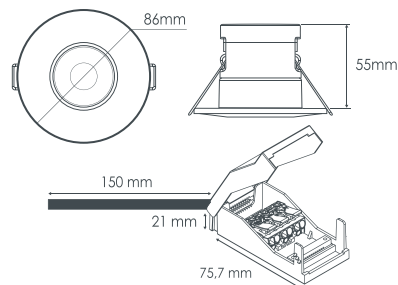

## DONNÉES TECHNIQUES

<b>Normes</b>	RT2012 / CE / ROHS / EN 60598
<b>Matériaux</b>	Aluminium / Plastique
<b>Durée de vie</b>	50 000 heures
<b>Dimmable</b>	Oui
<b>Température de fonctionnement</b>	-30° à +45° celsius
<b>Nombre de cycles</b>	100.000
<b>IP</b>	65 (sur face avant quand installé au plafond)

## DONNÉES PHOTOMÉTRIQUES

Référence	Angle	Couleur	IRC	lm	W
S0010640D	60°	Blanc naturel	>80Ra	600	6
S0010630D	60°	Blanc chaud	>80Ra	550	6

4000K

3000K

2700K

## DIMENSIONS

Diamètre d'encastrément de 55 à 70mm

Ce luminaire comporte des lampes à LED intégrées.

Les lampes de ce luminaire ne peuvent pas être changées.

874/2012