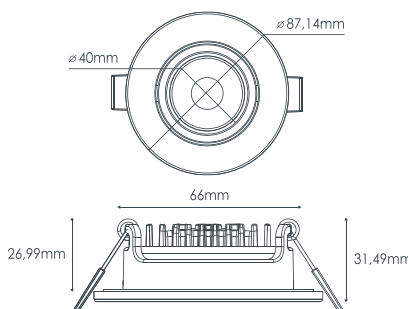

DONNÉES TECHNIQUES

Normes	RT 2012 / RE 2020 / CE / EN 60598
Matériaux	Aluminium / Plastique
Durée de vie	50 000 heures - L80B20
Dimmable	Oui
Température de fonctionnement	-30° à +45° celsius
Nombre de cycles	100.000
IP	65 (sur face avant quand installé au plafond)
Classe électrique	3

DONNÉES PHOTOMÉTRIQUES

Référence	Angle	T° Couleur	IRC	Lm	W	Step Macadam
S0050690D	60°	CCT	>80Ra	550-580	6	< 4

DIMENSIONS

Diamètre d'encastrement de 67mm

FINITIONS & ACCESSOIRES

ALU BROSSÉ		REF TB001BS
NOIR MAT		REF TB002MB
BLANC		Blanc inclus