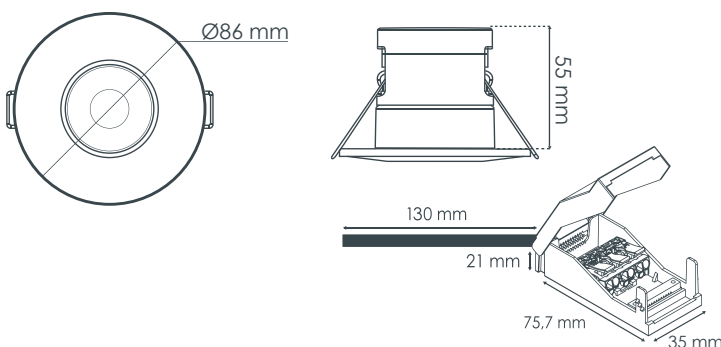

Encastré de plafond

Custom

Spot de plafond IP65 / RE 2020 Dimmable
Taille compacte
Collerettes magnétiques interchangeables

CARACTÉRISTIQUES

- > Garantie 5 ans
- > Dimmable
- > Étanche à l'air RE 2020
- > Connexion automatique
- > Compatible isolant déroulé et soufflé
- > Diamètre encastrement standard
- > Collerette magnétique
- > Blanc naturel 4000K et chaud 3000K
- > Différentes finitions disponibles
- > Résistant au feu 90 minutes

TEMPÉRATURE

2700K

3000K

4000K

DONNÉES TECHNIQUES

Normes	RE 2020 / CE / ROHS / EN 60598
Matériaux	Aluminium / Plastique
Durée de vie	50 000 heures - L80B20
Dimmable	Oui (par variateur début fin de phase)
Température de fonctionnement	-30° à +45° celsius
Nombre de cycles	100.000
IP	65 (sur face avant quand installé au plafond)
Classe électrique	1
Alimentation	Intégrée
Type de connecteur	Automatique repiquable déporté (câble 13 cm (7,6 cm x 3,5 cm x 2,1 cm))

DONNÉES PHOTOMÉTRIQUES

Référence	Angle	T° Couleur	IRC	Lm	W	Step Macadam
S0010640D	60°	Blanc naturel 4000K	>80Ra	600	6	<3
S0010630D	60°	Blanc chaud 3000K	>80Ra	550	6	<3

DIMENSIONS

Diamètre d'encastrement de 55 à 70 mm