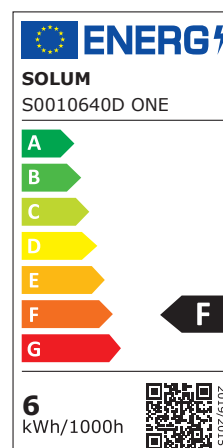

Encastré de plafond

Custom

Spot de plafond IP65 / RE 2020 Dimmable
Taille compacte
Collerettes magnétiques interchangeables

CARACTÉRISTIQUES

- > Garantie 5 ans
- > Dimmable
- > Étanche à l'air RE 2020
- > Connexion automatique
- > Compatible isolant déroulé et soufflé
- > Diamètre encastrement standard
- > Collerette magnétique
- > Blanc naturel 4000K et chaud 3000K
- > Différentes finitions disponibles
- > Résistant au feu 90 minutes

TEMPÉRATURE

2700K

3000K

4000K

DONNÉES TECHNIQUES

Normes	RE 2020 / CE / ROHS / EN 60598
Matériaux	Aluminium / Plastique
Durée de vie	50 000 heures - L80B20
Dimmable	Oui (par variateur début fin de phase)
Température de fonctionnement	-30° à +45° celsius
Nombre de cycles	100.000
IP	65 (sur face avant quand installé au plafond)
Classe électrique	1
Alimentation	Intégrée
Type de connecteur	Automatique repiquable déporté (câble 13 cm (7,6 cm x 3,5 cm x 2,1 cm))

DONNÉES PHOTOMÉTRIQUES

Référence	Angle	T° Couleur	IRC	Lm	W	Step Macadam
S0010640D	60°	Blanc naturel 4000K	>80Ra	600	6	<3
S0010630D	60°	Blanc chaud 3000K	>80Ra	550	6	<3

DIMENSIONS

Diamètre d'encastrement de 55 à 70 mm