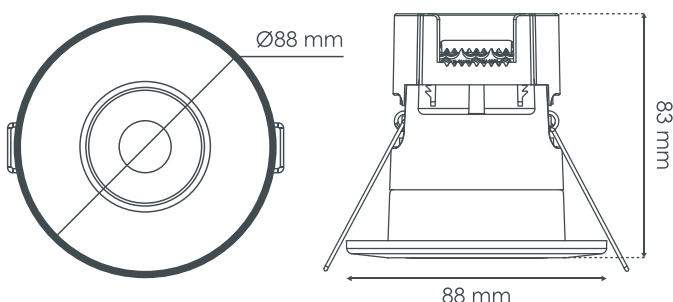

NEXUS ANDRO

SOLUM

Encastré de plafond

CCT Face avant

Spot de plafond IP65 / RE 2020 Dimmable
Sélecteur CCT en face avant
Collerettes magnétiques interchangeables

CARACTÉRISTIQUES

- > Garantie 5 ans
- > CCT Face avant
- > Dimmable
- > Compatible Isolant déroulé et soufflé
- > Collerettes magnétiques
- > Connecteur automatique repiquable
- > Étanche à l'air RE 2020
- > Collerette blanche incluse
- > Diamètre encastrement standard
- > Résistant au feu 90 minutes

TEMPÉRATURE

2700K

3000K

4000K

DONNÉES TECHNIQUES

Normes	RE 2020 / CE / ROHS / EN 60598
Matériaux	Aluminium / Plastique
Durée de vie	50 000 heures - L80B20
Dimmable	Oui (par variateur début fin de phase)
Température de fonctionnement	-30° à +45° celsius
Nombre de cycles	100.000
IP	65 (sur face avant quand installé au plafond)
Classe électrique	1
Alimentation	Intégrée
Type de connecteur	Automatique repiquable intégré

DONNÉES PHOTOMÉTRIQUES

Référence	Angle	T° Couleur	IRC	Lm	W	Step Macadam
S0020690D	60°	CCT Face avant 2700K / 3000K / 4000K	>80Ra	560-600	7	<3

DIMENSIONS

Diamètre d'encastrement de 65 à 70 mm

EPREL Source

**FINITIONS &
ACCESSOIRES**