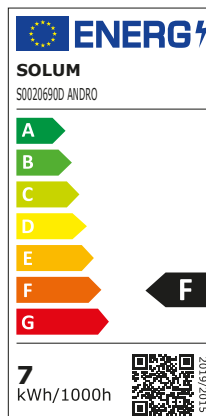

TEMPÉRATURE

2700K

3000K

4000K

DONNÉES TECHNIQUES

Normes	RE 2020 / CE / ROHS / EN 60598
Matériaux	Aluminium / Plastique
Durée de vie	50 000 heures - L80B20
Dimmable	Oui (par variateur début fin de phase)
Température de fonctionnement	-30° à +45° celsius
Nombre de cycles	100.000
IP	65 (sur face avant quand installé au plafond)
Classe électrique	1
Alimentation	Intégrée
Type de connecteur	Automatique repiquable intégré

DONNÉES PHOTOMÉTRIQUES

Référence	Angle	T° Couleur	IRC	Lm	W	Step Macadam
S0020690D	60°	CCT Face avant 2700K / 3000K / 4000K	>80Ra	560-600	7	<3

DIMENSIONS

Diamètre d'encastrement de 65 à 70 mm

EPREL Source

**FINITIONS &
ACCESSOIRES**