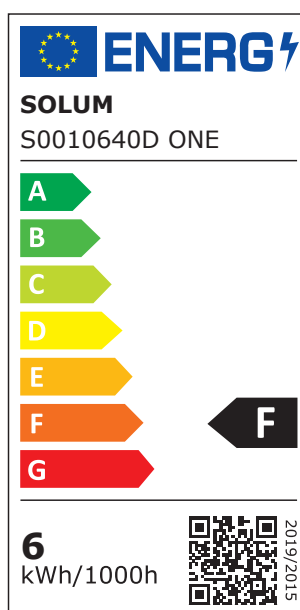

- > Garantie 5 ans
- > Dimmable
- > Connexion automatique
- > Étanche à l'air
- > Compatible isolant déroulé et soufflé
- > Collerette magnétique
- > Collerette blanche incluse
- > Diamètre encastrement 55-70mm
- > Blanc naturel 4000K et chaud 3000K
- > Différentes finitions disponibles
- > RT 2012 / RE 2020

DONNÉES TECHNIQUES

Normes	RT 2012 / RE 2020 / CE / ROHS / EN 60598
Matériaux	Aluminium / Plastique
Durée de vie	50 000 heures - L80B20
Dimmable	Oui (par variateur début fin de phase)
Température de fonctionnement	-30° à +45° celsius
Nombre de cycles	100.000
IP	65 (sur face avant quand installé au plafond)
Classe électrique	1

DONNÉES PHOTOMÉTRIQUES

Référence	Angle	T° Couleur	IRC	Lm	W	Step Macadam
S0010640D	60°	Blanc naturel 4000K	>80Ra	600	6	< 3
S0010630D	60°	Blanc chaud 3000K	>80Ra	550	6	< 3

DIMENSIONS

Diamètre d'encastrement de 55 à 70mm