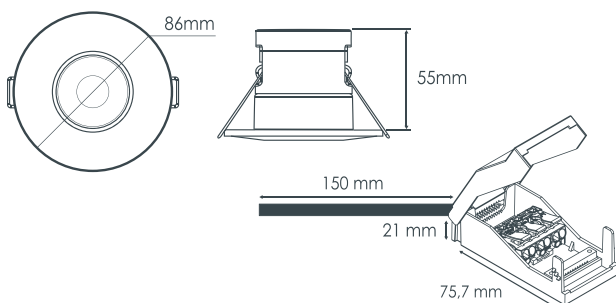

DONNÉES TECHNIQUES

Normes	RT 2012 / RE 2020 / CE / ROHS / EN 60598
Matériaux	Aluminium / Plastique
Durée de vie	50 000 heures - L80B20
Dimmable	Oui (par variateur début fin de phase)
Température de fonctionnement	-30° à +45° celsius
Nombre de cycles	100.000
IP	65 (sur face avant quand installé au plafond)
Classe électrique	1

DONNÉES PHOTOMÉTRIQUES

Référence	Angle	T° Couleur	IRC	Lm	W	Step Macadam
S0010640D	60°	Blanc naturel 4000K	>80Ra	600	6	< 3
S0010630D	60°	Blanc chaud 3000K	>80Ra	550	6	< 3

DIMENSIONS

Diamètre d'encastrement de 55 à 70mm