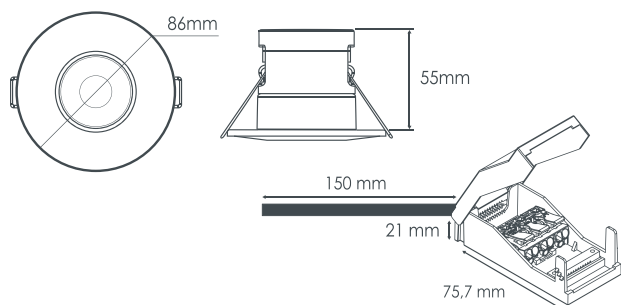

DONNÉES TECHNIQUES

Normes	RT 2012 / RE 2020 / CE / ROHS / EN 60598
Matériaux	Aluminium / Plastique
Durée de vie	50 000 heures
Dimmable	Oui (par variateur début fin de phase)
Température de fonctionnement	-30° à +45° celsius
Nombre de cycles	100.000
IP	65 (sur face avant quand installé au plafond)
Classe électrique	1

DONNÉES PHOTOMÉTRIQUES

Référence	Angle	T° Couleur	IRC	Lm	W	Step Macadam
S0010640D	60°	Blanc naturel 4000K	>80Ra	600	6	< 3
S0010630D	60°	Blanc chaud 3000K	>80Ra	550	6	< 3

DIMENSIONS

Diamètre d'encastrement de 55 à 70mm