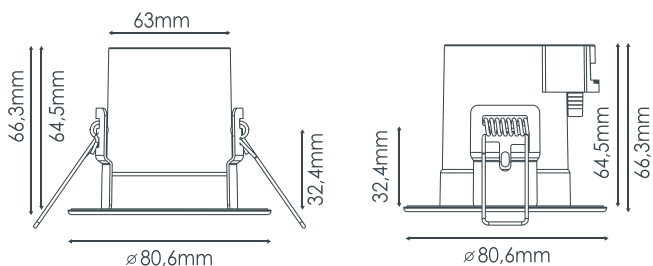

DONNÉES TECHNIQUES

Normes	RT 2012 / RE 2020 / CE / EN 60598
Matériaux	Aluminium / Plastique
Durée de vie	50 000 heures - L80B20
Dimmable	Non
Température de fonctionnement	-30° à +45° celsius
Nombre de cycles	100.000
IP	65 (sur face avant quand installé au plafond)
Classe électrique	1

DONNÉES PHOTOMÉTRIQUES

Référence	Angle	T° Couleur	IRC	Lm	W	Step Macadam
S0040540ND	40°	Blanc naturel	>80Ra	500	5	< 3

TEMPÉRATURE

4000K

3000K

2700K

DIMENSIONS

Diamètre d'encastrement de 65 à 68mm