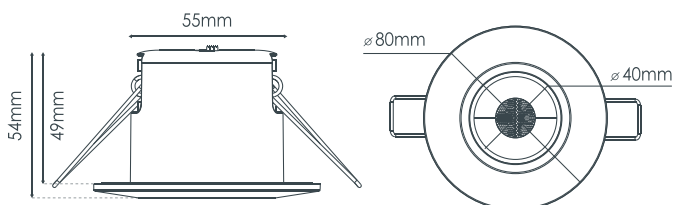

DONNÉES TECHNIQUES

Normes	RT 2012 / RE 2020 / CE / ROHS / EN 60598
Matériaux	Aluminium / Plastique
Durée de vie	50 000 heures - L70B10
Dimmable	Oui (par variateur début fin de phase)
Température de fonctionnement	-15° à +40° celsius
Nombre de cycles	100.000
IP	65 (sur face avant quand installé au plafond)
Classe électrique	2

DONNÉES PHOTOMÉTRIQUES

Référence	Angle	T° Couleur	IRC	Lm	W	Step Macadam
S0110690D	60°	CCT 3000K / 4000K	82Ra	550-580	6	< 3

TEMPÉRATURE

DIMENSIONS

Diamètre d'encastrement de 55 à 70mm

ENERGY

SOLUM
S0110690D. TWO