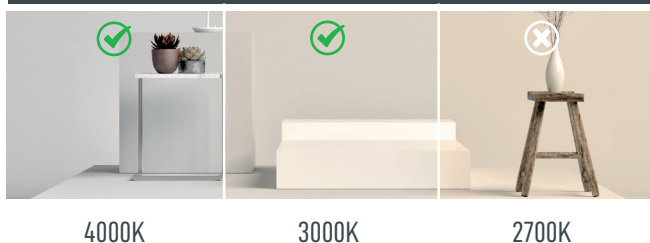

TEMPÉRATURE

DIMENSIONS

Diamètre d'encastrement de 55 à 70mm