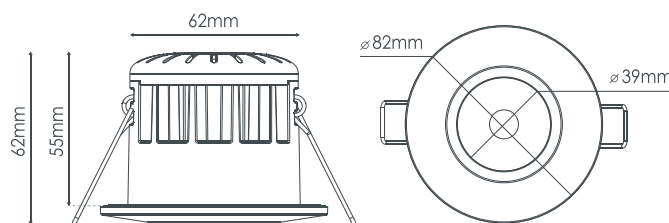

DONNÉES TECHNIQUES

Normes	RT 2012 / RE 2020 / CE / ROHS / EN 60598
Matériaux	Aluminium / Plastique
Durée de vie	50 000 heures
Dimmable	Oui (par variateur début fin de phase)
Température de fonctionnement	-15° à +40° celsius
Nombre de cycles	100.000
IP	65 (sur face avant quand installé au plafond)
Classe électrique	3

DONNÉES PHOTOMÉTRIQUES

Référence	Angle	T° Couleur	IRC	lm	W	Step Macadam
S0081090D	60°	CCT	82Ra	750-850	10	< 4

TEMPÉRATURE

DIMENSIONS

Diamètre d'encastrement de 65 à 70mm

Ce luminaire comporte des lampes à LED intégrées.