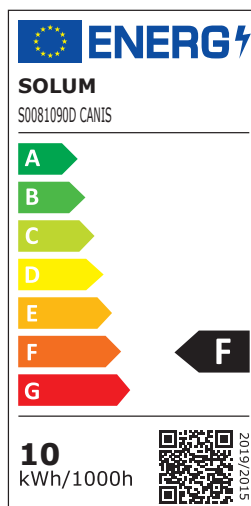

Encastré de plafond

Haute luminosité 10W

Spot de plafond IP65 / RE 2020 Dimmable
Sélecteur CCT en Face avant
Collerettes magnétiques interchangeables

CARACTÉRISTIQUES

- > Garantie 5 ans
- > Étanche à l'air RE 2020
- > CCT Face avant
2700K / 3000K / 4000K
- > Colerette blanche incluse
- > Dimmable
- > Diamètre encastrement
standard
- > Compatible Isolant déroulé
et soufflé
- > 10 W
- > Colerette magnétique
- > Connecteur automatique
repiquable

TEMPÉRATURE

2700K

3000K

4000K

DONNÉES TECHNIQUES

Normes	RE 2020 / CE / ROHS / EN 60598
Matériaux	Aluminium / Plastique
Durée de vie	50 000 heures - L70B10
Dimmable	Oui (par variateur début fin de phase)
Température de fonctionnement	-15° à +40° celsius
Nombre de cycles	100.000
IP	65 (sur face avant quand installé au plafond)
Classe électrique	3
Alimentation	Déportée (câble 14 cm (9,5 cm x 4 cm x 2,5 cm))
Type de connecteur	Automatique repiquable intégré au driver

DONNÉES PHOTOMÉTRIQUES

Référence	Angle	T° Couleur	IRC	Lm	W	Step Macadam
S0081090D	60°	CCT Face avant 2700K / 3000K / 4000K	82Ra	750-850	10	<4

DIMENSIONS

Diamètre d'encastrement de 65 à 70 mm

FINITIONS &
ACCESSOIRES