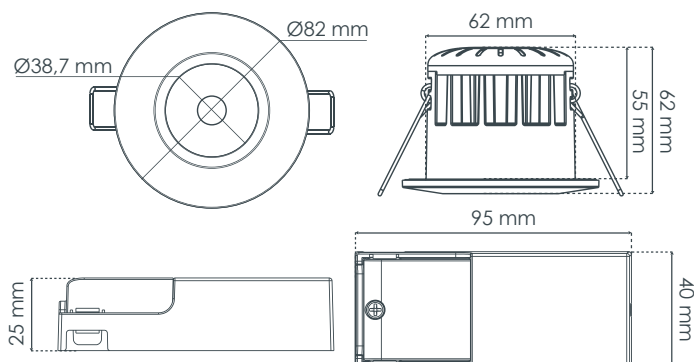

Encastré de plafond

Haute luminosité 10W

Spot de plafond IP65 / RE 2020 Dimmable
Sélecteur CCT en Face avant
Collerettes magnétiques interchangeables

CARACTÉRISTIQUES

- > Garantie 5 ans
- > Étanche à l'air RE 2020
- > CCT Face avant
2700K / 3000K / 4000K
- > Colerette blanche incluse
- > Dimmable
- > Diamètre encastrement
standard
- > Compatible Isolant déroulé
et soufflé
- > 10 W
- > Colerette magnétique
- > Connecteur automatique
repiquable

TEMPÉRATURE

2700K

3000K

4000K

DONNÉES TECHNIQUES

Normes	RE 2020 / CE / ROHS / EN 60598
Matériaux	Aluminium / Plastique
Durée de vie	50 000 heures - L70B10
Dimmable	Oui (par variateur début fin de phase)
Température de fonctionnement	-15° à +40° celsius
Nombre de cycles	100.000
IP	65 (sur face avant quand installé au plafond)
Classe électrique	3
Alimentation	Déportée (câble 14 cm (9,5 cm x 4 cm x 2,5 cm))
Type de connecteur	Automatique repiquable intégré au driver

DONNÉES PHOTOMÉTRIQUES

Référence	Angle	T° Couleur	IRC	Lm	W	Step Macadam
S0081090D	60°	CCT Face avant 2700K / 3000K / 4000K	82Ra	750-850	10	<4

DIMENSIONS

Diamètre d'encastrement de 65 à 70 mm

FINITIONS &
ACCESSOIRES