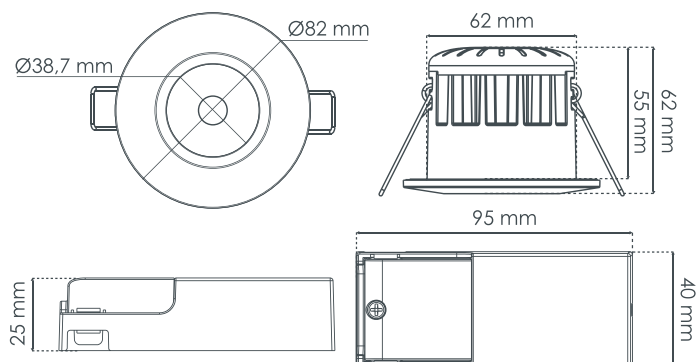

## DONNÉES TECHNIQUES

<b>Normes</b>	RE 2020 / CE / ROHS / EN 60598
<b>Matériaux</b>	Métal / Plastique
<b>Durée de vie</b>	50 000 heures - L70B50
<b>Dimmable</b>	Oui (par variateur début fin de phase)
<b>Température de fonctionnement</b>	-15° à +40° Celsius
<b>Nombre de cycles</b>	100.000
<b>IP</b>	65 (sur face avant quand installé au plafond)
<b>Classe électrique</b>	2
<b>Alimentation</b>	Déportée (câble 14 cm (9,5 cm x 4 cm x 2,5 cm))
<b>Type de connecteur</b>	Automatique repiquable intégré au driver
<b>Type de puce</b>	SMD

## DONNÉES PHOTOMÉTRIQUES

Référence	Angle	T° Couleur	IRC	Lm	W	Step MacAdam	UGR	IK
S0081090D	60°	CCT Face avant 2700K / 3000K / 4000K	>80Ra	750-850	10	<4	<25	IK10

## DIMENSIONS

Diamètre d'encastrement de 65 à 70 mm

EPREL Source

**FINITIONS &  
ACCESSOIRES**