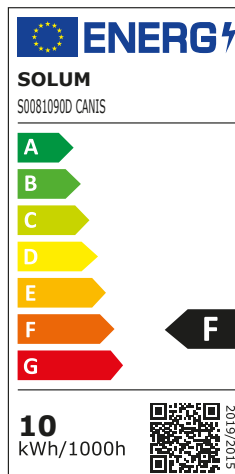

EPREL Source