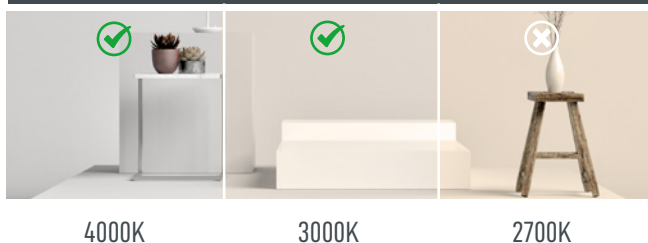

TEMPÉRATURE

4000K

3000K

2700K