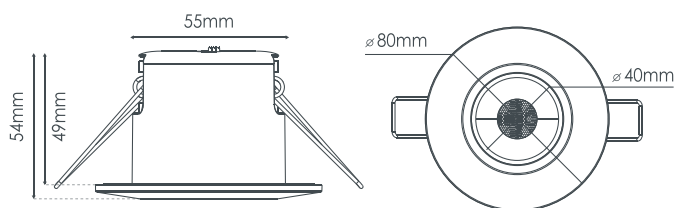

## DONNÉES TECHNIQUES

<b>Normes</b>	RT 2012 / RE 2020 / CE / ROHS / EN 60598
<b>Matériaux</b>	Aluminium / Plastique
<b>Durée de vie</b>	50 000 heures
<b>Dimmable</b>	Oui (par variateur début fin de phase)
<b>Température de fonctionnement</b>	-15° à +40° celsius
<b>Nombre de cycles</b>	100.000
<b>IP</b>	65 (sur face avant quand installé au plafond)
<b>Classe électrique</b>	2

## DONNÉES PHOTOMÉTRIQUES

Référence	Angle	T° Couleur	IRC	Im	W	Step Macadam
S0110690D	60°	CCT 3000K / 4000K	82Ra	550-580	6	< 3

## DIMENSIONS

Diamètre d'encastrement de 55 à 70mm

FINITIONS & ACCESSOIRES

Ce luminaire comporte des lampes à LED intégrées.

LED

Les lampes de ce luminaire ne peuvent pas être changées.

874/2012