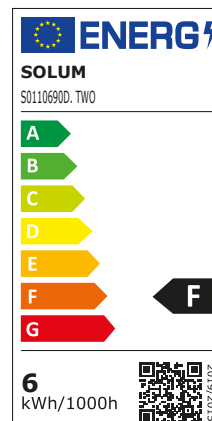

Encastré de plafond

CCT

Spot de plafond IP65 / RE 2020 / Dimmable
Taille compacte
Collerettes magnétiques interchangeables

CARACTÉRISTIQUES

- > Garantie 5 ans
- > CCT 3000K / 4000K
- > Dimmable
- > Compatible isolant déroulé et soufflé
- > Collerette magnétique
- > Connexion automatique repiquable
- > Étanche à l'air RE 2020
- > Collerette blanche incluse
- > Diamètre encastrement standard
- > Différentes finitions disponibles
- > Résistant au feu 90 minutes

TEMPÉRATURE

2700K

3000K

4000K

DONNÉES TECHNIQUES

Normes	RE 2020 / CE / ROHS / EN 60598
Matériaux	Métal / Plastique
Durée de vie	50 000 heures - L70B50
Dimmable	Oui (par variateur début fin de phase)
Température de fonctionnement	-15° à +40° Celsius
Nombre de cycles	100.000
IP	65 (sur face avant quand installé au plafond)
Classe électrique	2
Alimentation	Intégrée
Type de connecteur	Automatique repiquable déporté (câble 14 cm (7,6 cm x 4 cm x 2,5 cm))
Type de puce	SMD

DONNÉES PHOTOMÉTRIQUES

Référence	Angle	T° Couleur	IRC	Lm	W	Step MacAdam	UGR	IK
S0110690D	60°	CCT 3000K / 4000K	>80Ra	560-600	6	<4	<27	IK10

DIMENSIONS

Diamètre d'encastrement de 55 à 70 mm

EPREL Source

FINITIONS &
ACCESSOIRES