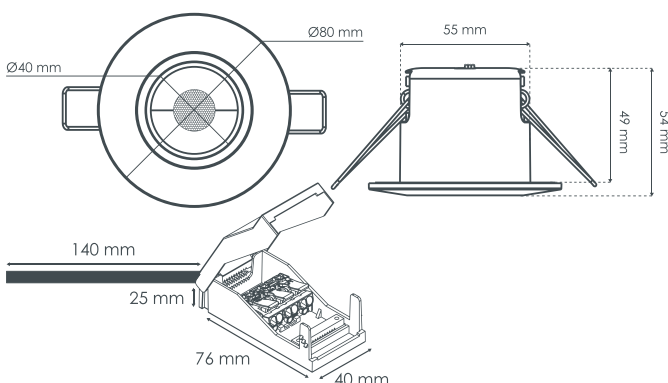

Encastré de plafond

CCT

Spot de plafond IP65 / RE 2020 / Dimmable
Taille compacte
Collerettes magnétiques interchangeables

CARACTÉRISTIQUES

- > Garantie 5 ans
- > CCT 3000K / 4000K
- > Dimmable
- > Compatible isolant déroulé et soufflé
- > Collerette magnétique
- > Connexion automatique repiquable
- > Étanche à l'air RE 2020
- > Collerette blanche incluse
- > Diamètre encastrement standard
- > Différentes finitions disponibles
- > Résistant au feu 90 minutes

TEMPÉRATURE

2700K

3000K

4000K

DONNÉES TECHNIQUES

Normes	RE 2020 / CE / ROHS / EN 60598
Matériaux	Métal / Plastique
Durée de vie	50 000 heures - L70B50
Dimmable	Oui (par variateur début fin de phase)
Température de fonctionnement	-15° à +40° Celsius
Nombre de cycles	100.000
IP	65 (sur face avant quand installé au plafond)
Classe électrique	2
Alimentation	Intégrée
Type de connecteur	Automatique repiquable déporté (câble 14 cm (7,6 cm x 4 cm x 2,5 cm))
Type de puce	SMD

DONNÉES PHOTOMÉTRIQUES

Référence	Angle	T° Couleur	IRC	Lm	W	Step MacAdam	UGR	IK
S0110690D	60°	CCT 3000K / 4000K	>80Ra	560-600	6	<4	<27	IK10

DIMENSIONS

Diamètre d'encastrement de 55 à 70 mm

EPREL Source

FINITIONS &
ACCESSOIRES