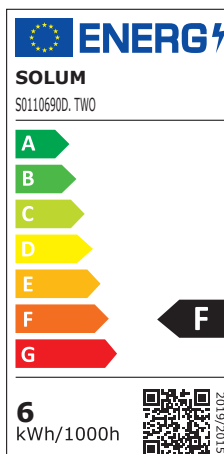

Encastré de plafond

CCT

Spot de plafond IP65 / RE 2020 Dimmable
Taille compacte
Collerettes magnétiques interchangeables

CARACTÉRISTIQUES

- > Garantie 5 ans
- > CCT 3000K / 4000K
- > Dimmable
- > Compatible isolant déroulé et soufflé
- > Collerette magnétique
- > Connexion automatique repiquable
- > Étanche à l'air RE 2020
- > Collerette blanche incluse
- > Diamètre encastrement standard
- > Différentes finitions disponibles
- > Résistant au feu 90 minutes

TEMPÉRATURE

2700K

3000K

4000K

DONNÉES TECHNIQUES

Normes	RE 2020 / CE / ROHS / EN 60598
Matériaux	Aluminium / Plastique
Durée de vie	50 000 heures - L70B10
Dimmable	Oui (par variateur début fin de phase)
Température de fonctionnement	-15° à +40° celsius
Nombre de cycles	100.000
IP	65 (sur face avant quand installé au plafond)
Classe électrique	2
Alimentation	Intégrée
Type de connecteur	Automatique repiquable déporté (câble 14 cm (7,6 cm x 4 cm x 2,5 cm))

DONNÉES PHOTOMÉTRIQUES

Référence	Angle	T° Couleur	IRC	Lm	W	Step Macadam
S0110690D	60°	CCT 3000K / 4000K	82Ra	560-600	6	<3

DIMENSIONS

Diamètre d'encastrement de 55 à 70 mm

FINITIONS &
ACCESSOIRES

FINITIONS & ACCESSOIRES