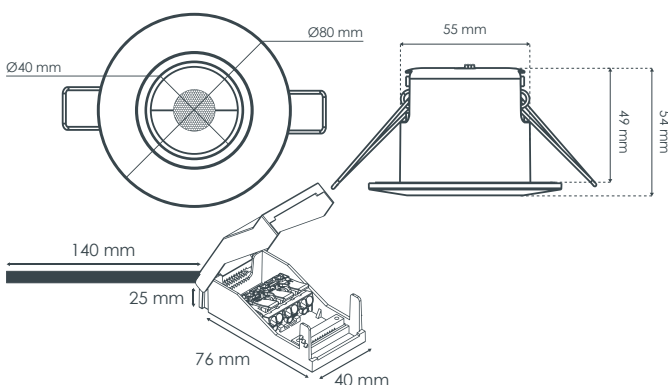

Encastré de plafond

CCT

Spot de plafond IP65 / RE 2020 Dimmable
Taille compacte
Collerettes magnétiques interchangeables

CARACTÉRISTIQUES

- > Garantie 5 ans
- > CCT 3000K / 4000K
- > Dimmable
- > Compatible isolant déroulé et soufflé
- > Collerette magnétique
- > Connexion automatique repiquable
- > Étanche à l'air RE 2020
- > Collerette blanche incluse
- > Diamètre encastrement standard
- > Différentes finitions disponibles
- > Résistant au feu 90 minutes

TEMPÉRATURE

2700K

3000K

4000K

DONNÉES TECHNIQUES

Normes	RE 2020 / CE / ROHS / EN 60598
Matériaux	Aluminium / Plastique
Durée de vie	50 000 heures - L70B10
Dimmable	Oui (par variateur début fin de phase)
Température de fonctionnement	-15° à +40° celsius
Nombre de cycles	100.000
IP	65 (sur face avant quand installé au plafond)
Classe électrique	2
Alimentation	Intégrée
Type de connecteur	Automatique repiquable déporté (câble 14 cm (7,6 cm x 4 cm x 2,5 cm))

DONNÉES PHOTOMÉTRIQUES

Référence	Angle	T° Couleur	IRC	Lm	W	Step Macadam
S0110690D	60°	CCT 3000K / 4000K	82Ra	560-600	6	<3

DIMENSIONS

Diamètre d'encastrement de 55 à 70 mm

FINITIONS &
ACCESSOIRES

FINITIONS & ACCESSOIRES