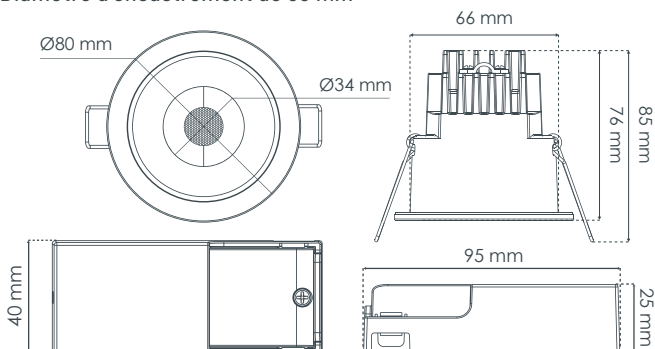

## DONNÉES TECHNIQUES

<b>Normes</b>	RE 2020 / CE / ROHS / EN 60598
<b>Matériaux</b>	Aluminium / Plastique
<b>Durée de vie</b>	50 000 heures - L70B10
<b>Dimmable</b>	Oui (par variateur début fin de phase)
<b>Température de fonctionnement</b>	-30° à +45° celsius
<b>Nombre de cycles</b>	100.000
<b>IP</b>	65 (sur face avant quand installé au plafond)
<b>Classe électrique</b>	3
<b>Alimentation</b>	Déportée (câble 16 cm (9,5 cm x 4 cm x 2,5 cm))
<b>Type de connecteur</b>	Automatique repiquable intégré au driver

## DONNÉES PHOTOMÉTRIQUES

Référence	Angle	T° Couleur	IRC	Lm	W	Step Macadam
Blanc S0091090D	40°	CCT Face avant 2700K / 3000K / 4000K	82Ra	770-890	10	<4
Noir S0101090D	40°	CCT Face avant 2700K / 3000K / 4000K	82Ra	545-730	10	<4

## DIMENSIONS

Diamètre d'encastrement de 68 mm

FINITIONS &  
ACCESSOIRES