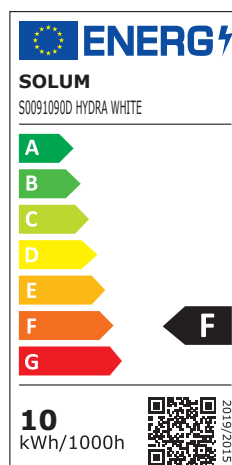

DIMENSIONS

Diamètre d'encastrement de 68 mm

FINITIONS &
ACCESSOIRES