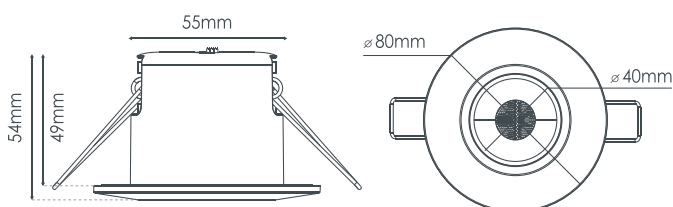

DONNÉES TECHNIQUES

Normes	RT 2012 / RE 2020 / CE / ROHS / EN 60598
Matériaux	Aluminium / Plastique
Durée de vie	50 000 heures
Dimmable	Oui (par variateur début fin de phase)
Température de fonctionnement	-15° à +40° celsius
Nombre de cycles	100.000
IP	65 (sur face avant quand installé au plafond)
Classe électrique	2

DONNÉES PHOTOMÉTRIQUES

Référence	Angle	T° Couleur	IRC	Lm	W	Step Macadam
S0110690D	60°	CCT 3000K / 4000K	82Ra	550-580	6	< 3

TEMPÉRATURE

DIMENSIONS

Diamètre d'encastrement de 55 à 70mm

ENERGY

SOLUM
S0110690D.TWO