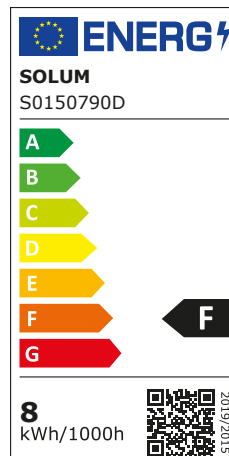

Encastré de plafond

Rotatif à 360°

Spot de plafond IP65 / RE 2020 / Dimmable
Orientable 90°

CARACTÉRISTIQUES

- > Garantie 5 ans
- > Dimmable
- > Connecteur automatique repiquable
- > Étanche à l'air RE 2020
- > Compatible isolant déroulé et soufflé
- > Design extra plat
- > Orientable 90°
- > Rotatif 360°
- > Diamètre encastrement 68 à 70 mm
- > 3 températures 2700K / 3000K / 4000K

TEMPÉRATURE

2700K

3000K

4000K

DONNÉES TECHNIQUES

Normes	RE 2020 / CE / ROHS / EN 60598
Matériaux	Métal / Plastique
Durée de vie	50 000 heures - L70B50
Dimmable	Oui (par variateur début fin de phase)
Température de fonctionnement	-15° à +40° Celsius
Nombre de cycles	100.000
IP	65 (sur face avant quand installé au plafond)
Classe électrique	2
Alimentation	Déportée (câble 15 cm (9 cm x 4 cm x 2,5 cm))
Type de connecteur	Automatique repiquable intégré au driver
Type de puce	COB

DONNÉES PHOTOMÉTRIQUES

Référence	Angle	Couleur	IRC	Lm	W	Step MacAdam	UGR	IK
Blanc S0150790D	60°	CCT 2700K / 3000K / 4000K	>80Ra	650-690	8	<4	<26	IK10
Noir S0160790D	60°	CCT 2700K / 3000K / 4000K	>80Ra	650-690	8	<4	<26	IK10
Alu Brossé S0170790D	60°	CCT 2700K / 3000K / 4000K	>80Ra	650-690	8	<4	<26	IK10

DIMENSIONS

Diamètre d'encastrement de 68 à 70 mm

EPREL Source

COLORIS DISPONIBLES

BLANC  REF S0150790D

NOIR MAT  REF S0160790D

ALU BROSSÉ  REF S0170790D