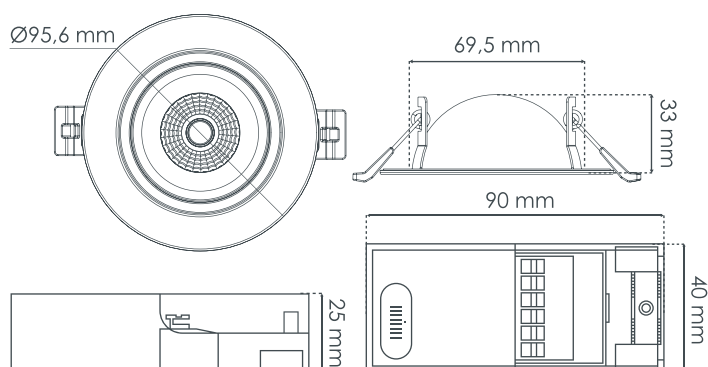

Encastré de plafond

Rotatif à 360°

Spot de plafond IP65 / RE 2020 / Dimmable
Orientable 90°

CARACTÉRISTIQUES

- > Garantie 5 ans
- > Dimmable
- > Connecteur automatique repiquable
- > Étanche à l'air RE 2020
- > Compatible isolant déroulé et soufflé
- > Design extra plat
- > Orientable 90°
- > Rotatif 360°
- > Diamètre encastrement 68 à 70 mm
- > 3 températures 2700K / 3000K / 4000K

TEMPÉRATURE

2700K

3000K

4000K

DONNÉES TECHNIQUES

Normes	RE 2020 / CE / ROHS / EN 60598
Matériaux	Métal / Plastique
Durée de vie	50 000 heures - L70B50
Dimmable	Oui (par variateur début fin de phase)
Température de fonctionnement	-15° à +40° Celsius
Nombre de cycles	100.000
IP	65 (sur face avant quand installé au plafond)
Classe électrique	2
Alimentation	Déportée (câble 15 cm (9 cm x 4 cm x 2,5 cm))
Type de connecteur	Automatique repiquable intégré au driver
Type de puce	COB

DONNÉES PHOTOMÉTRIQUES

Référence	Angle	Couleur	IRC	Lm	W	Step MacAdam	UGR	IK
Blanc S0150790D	60°	CCT 2700K / 3000K / 4000K	>80Ra	650-690	8	<4	<26	IK10
Noir S0160790D	60°	CCT 2700K / 3000K / 4000K	>80Ra	650-690	8	<4	<26	IK10
Alu Brossé S0170790D	60°	CCT 2700K / 3000K / 4000K	>80Ra	650-690	8	<4	<26	IK10

DIMENSIONS

Diamètre d'encastrement de 68 à 70 mm

EPREL Source

COLORIS DISPONIBLES

BLANC  REF S0150790D

NOIR MAT  REF S0160790D

ALU BROSSÉ  REF S0170790D