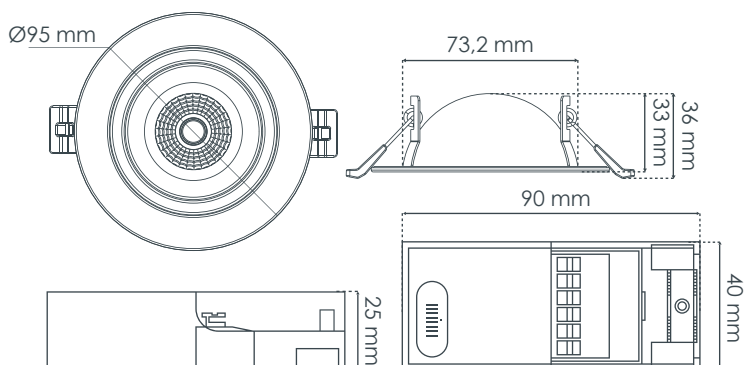

Encastré de plafond

Rotatif à 360°

Spot de plafond IP65 / RE 2020 Dimmable
Orientable 90°

CARACTÉRISTIQUES

- > Garantie 5 ans
- > Dimmable
- > Connecteur automatique repiquable
- > Étanche à l'air RE 2020
- > Compatible isolant déroulé et soufflé
- > Design extra plat
- > Orientable 90°
- > Rotatif 360°
- > Diamètre encastrement 73 mm
- > 3 températures 2700K / 3000K / 4000K

TEMPÉRATURE

2700K

3000K

4000K

DONNÉES TECHNIQUES

Normes	RE 2020 / CE / ROHS / EN 60598
Matériaux	Aluminium / Plastique
Durée de vie	50 000 heures - L70B10
Dimmable	Oui (par variateur début fin de phase)
Température de fonctionnement	-15° à +40° celsius
Nombre de cycles	100.000
IP	65 (sur face avant quand installé au plafond)
Classe électrique	3
Alimentation	Déportée (câble 15 cm (9 cm x 4 cm x 2,5 cm))
Type de connecteur	Automatique repiquable intégré au driver

DONNÉES PHOTOMÉTRIQUES

Référence	Angle	Couleur	IRC	Im	W	Step Macadam
Blanc S0150790D	60°	CCT 2700K / 3000K / 4000K	>80Ra	650-690	8	<4
Noir S0160790D	60°	CCT 2700K / 3000K / 4000K	>80Ra	650-690	8	<4
Alu Brossé S0170790D	60°	CCT 2700K / 3000K / 4000K	>80Ra	650-690	8	<4

DIMENSIONS

Diamètre d'encastrement de 73 mm

COLORIS DISPONIBLES

BLANC

REF S0150790D

NOIR
MAT

REF S0160790D

ALU
BROSSÉ