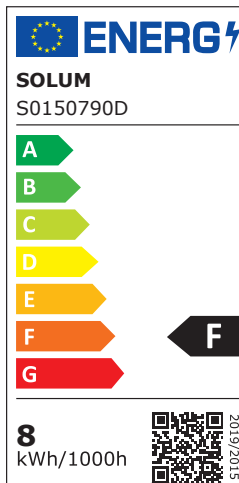

Encastré de plafond

Rotatif à 360°

Spot de plafond IP65 / RE 2020 Dimmable
Orientable 90°

CARACTÉRISTIQUES

- > Garantie 5 ans
- > Dimmable
- > Connecteur automatique repiquable
- > Étanche à l'air RE 2020
- > Compatible isolant déroulé et soufflé
- > Design extra plat
- > Orientable 90°
- > Rotatif 360°
- > Diamètre encastrement 73 mm
- > 3 températures 2700K / 3000K / 4000K

TEMPÉRATURE

2700K

3000K

4000K

DONNÉES TECHNIQUES

Normes	RE 2020 / CE / ROHS / EN 60598
Matériaux	Aluminium / Plastique
Durée de vie	50 000 heures - L70B10
Dimmable	Oui (par variateur début fin de phase)
Température de fonctionnement	-15° à +40° celsius
Nombre de cycles	100.000
IP	65 (sur face avant quand installé au plafond)
Classe électrique	3
Alimentation	Déportée (câble 15 cm (9 cm x 4 cm x 2,5 cm))
Type de connecteur	Automatique repiquable intégré au driver

DONNÉES PHOTOMÉTRIQUES

Référence	Angle	Couleur	IRC	Im	W	Step Macadam
Blanc S0150790D	60°	CCT 2700K / 3000K / 4000K	>80Ra	650-690	8	<4
Noir S0160790D	60°	CCT 2700K / 3000K / 4000K	>80Ra	650-690	8	<4
Alu Brossé S0170790D	60°	CCT 2700K / 3000K / 4000K	>80Ra	650-690	8	<4

DIMENSIONS

Diamètre d'encastrement de 73 mm

COLORIS DISPONIBLES

BLANC

REF S0150790D

NOIR
MAT

REF S0160790D

ALU
BROSSÉ