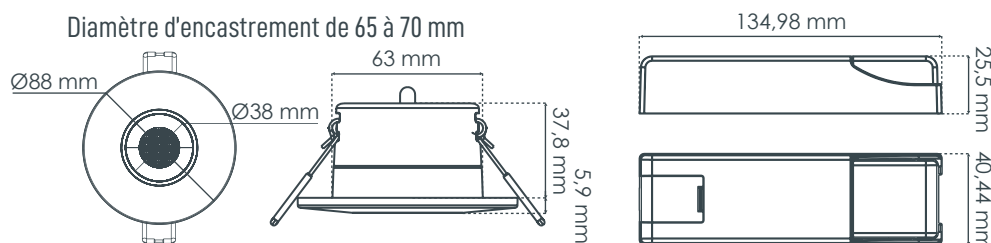

DONNÉES TECHNIQUES

Normes	RE 2020 / CE / ROHS / EN 60598
Matériaux	Aluminium / Plastique
Durée de vie	50 000 heures - L80B10
Dimmable	Oui (uniquement par application smartphone)
Température de fonctionnement	-15° à +40° celsius
Nombre de cycles	100.000
IP	65 (sur face avant quand installé au plafond)
Classe électrique	2
Alimentation	Déportée (câble 16 cm (13,5 cm x 4 cm x 2,5 cm))
Type de connecteur	Automatique repiquable intégré au driver

DONNÉES PHOTOMÉTRIQUES

Référence	Angle	T° Couleur	IRC	Lm	W	Step Macadam
S0140690D	60°	CCT + RGB	80Ra	300-450	6	6

TEMPÉRATURE

2200K

2700K

3000K

4000K

6500K

DIMENSIONS

FINITIONS & ACCESSOIRES

FINITIONS & ACCESSOIRES

ALU BROSSÉ	REF SB001BS		REF B001BS
NOIR MAT	REF SB002MB		REF B002MB
CHROME	REF SB003PC		REF B003PC
BLANC	REF SB004W		INCLUS

ROSE CLAIR		REF B005P
ROUGE		REF B006R
ORANGE PUR		REF B007O
BLEU MARINE		REF B008B
BLEU CLAIR		REF B009LB
VERT PROFOND		REF B010G
BLEU NUIT		REF B011NB
GRIS ANTHRACITE		REF B012GA
GRIS CLAIR		REF B013GC
CORTEN		REF B014C
OR		REF B015G