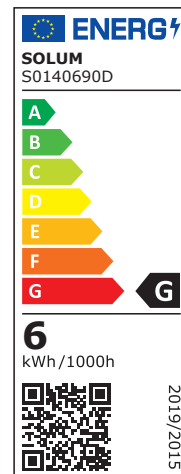

DIMENSIONS

FINITIONS & ACCESSOIRES