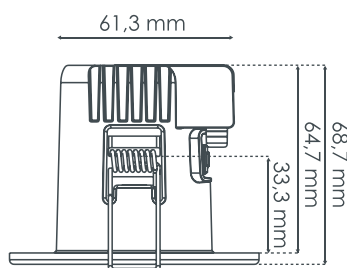

## DONNÉES TECHNIQUES

<b>Normes</b>	RE 2020 / CE / ROHS / EN 60598
<b>Matériaux</b>	Métal / Plastique
<b>Durée de vie</b>	50 000 heures - L80B20
<b>Dimmable</b>	Oui (par variateur début fin de phase)
<b>Température de fonctionnement</b>	-20° à +45° Celsius
<b>Nombre de cycles</b>	100.000
<b>IP</b>	65 (sur face avant quand installé au plafond)
<b>Classe électrique</b>	1
<b>Alimentation</b>	Intégrée
<b>Type de connecteur</b>	Automatique repiquable intégré au driver
<b>Type de puce</b>	SMD

## DIMENSIONS

Diamètre d'encastrement de 68 mm

EPREL Source

Produit compatible avec

DECOCIEL