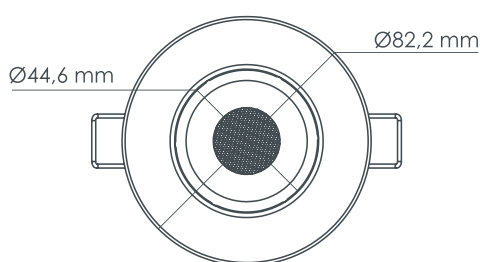

## DONNÉES TECHNIQUES

<b>Normes</b>	RE 2020 / CE / ROHS / EN 60598
<b>Matériaux</b>	Métal / Plastique
<b>Durée de vie</b>	50 000 heures - L80B20
<b>Dimmable</b>	Oui (par variateur début fin de phase)
<b>Température de fonctionnement</b>	-20° à +45° Celsius
<b>Nombre de cycles</b>	100.000
<b>IP</b>	65 (sur face avant quand installé au plafond)
<b>Classe électrique</b>	1
<b>Alimentation</b>	Intégrée
<b>Type de connecteur</b>	Automatique repiquable intégré au driver
<b>Type de puce</b>	SMD

## DONNÉES PHOTOMÉTRIQUES

Référence	Angle	T° Couleur	IRC	Lm	W	Step MacAdam	UGR	IK
S0180590D	40°	CCT 2700K / 3000K / 4000K	>80Ra	670-700-720	6	<6	<26	IK07
ORION CCT PACK 10								
S0250690D	40°	CCT 2700K / 3000K / 4000K	>80Ra	670-700-720	6	<6	<26	IK07

## DIMENSIONS

Diamètre d'encastrement de 68 mm

EPREL Source

Produit compatible avec

DECOCIEL