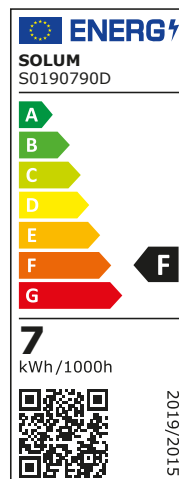

Encastré de plafond

CCT Face avant

Spot de plafond IP65 / RE2020 / Dimmable
CCT Face avant
Collerettes magnétiques interchangeables
Très faible encombrement

CARACTÉRISTIQUES

- > Garantie 5 ans
- > Diamètre d'encastrement standard
- > CCT Face avant
2700K / 3000K / 4000K
- > Connecteur automatique repiquable
- > Dimmable
- > Collette blanche incluse
- > Compatible isolant déroulé et soufflé
- > Étanche à l'air RE 2020
- > Colerettes magnétiques
- > Extra fin

TEMPÉRATURE

2700K

3000K

4000K

DONNÉES TECHNIQUES

Normes	RE 2020 / CE / ROHS / EN 60598
Matériaux	Aluminium / Métal
Durée de vie	50 000 heures - L80B10
Dimmable	Oui (par variateur début fin de phase)
Température de fonctionnement	-20° à +45° Celsius
Nombre de cycles	100.000
IP	65 (sur face avant quand installé au plafond)
Classe électrique	2
Alimentation	Déportée (câble 16 cm (9,3 cm x 4,2 cm x 2,5 cm))
Type de connecteur	Automatique repiquable intégré au driver
Type de puce	SMD

DONNÉES PHOTOMÉTRIQUES

Référence	Angle	T° Couleur	IRC	Lm	W	Step MacAdam	UGR	IK
S0190790D	60°	CCT Face avant 2700K / 3000K / 4000K	>80Ra	680-715	7	<6	<27	IK07

DIMENSIONS

Diamètre d'encastrement de 68 mm

EPREL Source