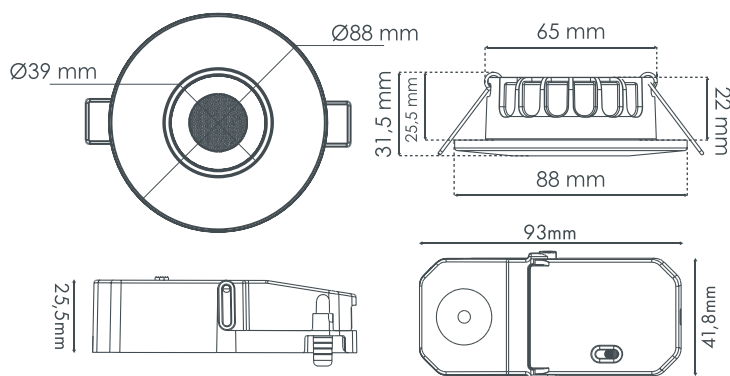

Encastré de plafond

CCT Face avant

Spot de plafond IP65 / RE2020 / Dimmable
CCT Face avant
Collerettes magnétiques interchangeables
Très faible encombrement

CARACTÉRISTIQUES

- > Garantie 5 ans
- > Diamètre d'encastrement standard
- > CCT Face avant
2700K / 3000K / 4000K
- > Connecteur automatique repiquable
- > Dimmable
- > Collette blanche incluse
- > Compatible isolant déroulé et soufflé
- > Étanche à l'air RE 2020
- > Colerettes magnétiques
- > Extra fin

TEMPÉRATURE

2700K

3000K

4000K

DONNÉES TECHNIQUES

Normes	RE 2020 / CE / ROHS / EN 60598
Matériaux	Aluminium / Métal
Durée de vie	50 000 heures - L80B10
Dimmable	Oui (par variateur début fin de phase)
Température de fonctionnement	-20° à +45° Celsius
Nombre de cycles	100.000
IP	65 (sur face avant quand installé au plafond)
Classe électrique	2
Alimentation	Déportée (câble 16 cm (9,3 cm x 4,2 cm x 2,5 cm))
Type de connecteur	Automatique repiquable intégré au driver
Type de puce	SMD

DONNÉES PHOTOMÉTRIQUES

Référence	Angle	T° Couleur	IRC	Lm	W	Step MacAdam	UGR	IK
S0190790D	60°	CCT Face avant 2700K / 3000K / 4000K	>80Ra	680-715	7	<6	<27	IK07

DIMENSIONS

Diamètre d'encastrement de 68 mm

EPREL Source