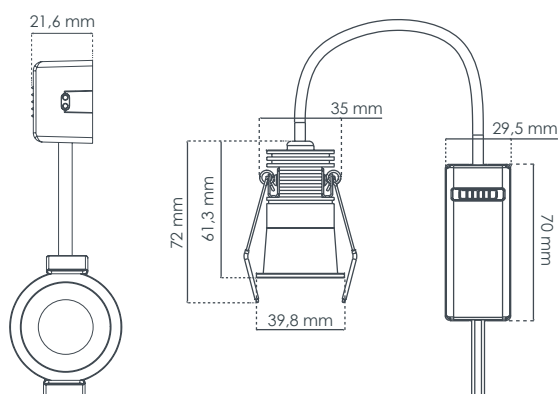

Mini encastré de plafond

Basse luminance

Mini spot de plafond IP65 / RE 2020 Dimmable
Design épuré
CCT

CARACTÉRISTIQUES

- > Garantie 5 ans
- > CCT 2700K / 3000K / 4000K
- > Dimmable
- > 2 versions : Noir et Blanc
- > Éclairage décoratif minimaliste
- > Compatible isolant déroulé et soufflé
- > RE2020 - IP65
- > Diamètre d'encastrement 35 mm

TEMPÉRATURE

2700K

3000K

4000K

DONNÉES TECHNIQUES

Normes	RE 2020 / CE / ROHS / EN 60598
Matériaux	Aluminium / Plastique
Durée de vie	35 000 heures - L70B10
Dimmable	Oui (par variateur début fin de phase)
Température de fonctionnement	-15° À +40° celsius
Nombre de cycles	100.000
IP	65 (sur face avant quand installé au plafond)
Classe électrique	3
Alimentation	Déportée
Type de connecteur	Automatique repiquable déporté

DONNÉES PHOTOMÉTRIQUES

Référence	Angle	T° Couleur	IRC	Lm	W	Step Macadam
Blanc S0210490D	40°	CCT 2700K / 3000K / 4000K	>82Ra	350-400	5	<4
Noir S0220490D	40°	CCT 2700K / 3000K / 4000K	>82Ra	250-300	5	<4

DIMENSIONS