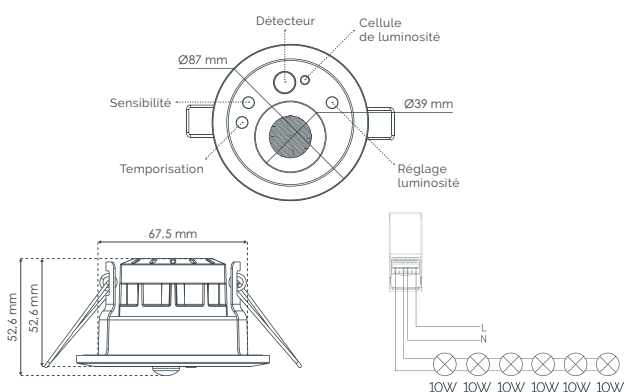

Encastré de plafond IK10 avec détecteur de mouvements intégré

Détecteur IR Mode Maître

Spot de plafond IP65 / RE 2020

Collerettes magnétiques interchangeables

CARACTÉRISTIQUES

- > Version Maître avec sortie phase commutée - 60W Max
- > Garantie 5 ans
- > Réglages en face avant
- > Diamètre encastrement standard
- > Connecteur automatique repiquable
- > Compatible isolant déroulé et soufflé
- > CCT Face avant 3000K / 4000K
- > Détecteur de mouvement autonome infrarouge intégré
- > Réglage de temporisation de 2 secondes à 15 minutes
- > Réglage de luminosité de 10 à 4000 lux
- > Réglage de sensibilité de 0 à 6 Mètres
- > IK10

DONNÉES TECHNIQUES

Normes	RE 2020 / CE / ROHS / EN 60598
Matériaux	Aluminium / Plastique
Durée de vie	50 000 heures - L70B10
Dimmable	Non
Température de fonctionnement	-15° à +40° celsius
Nombre de cycles	100.000
IP	65 (sur face avant quand installé au plafond)
Classe électrique	3
Alimentation	Déportée (câble 15 cm (9 cm x 4 cm x 2,5 cm))
Type de connecteur	Automatique repiquable intégré au driver

TEMPÉRATURE

2700K

3000K

4000K

DONNÉES PHOTOMÉTRIQUES

Référence	Angle	T° Couleur	IRC	Lm	W	Step Macadam
S0240790D	60°	CCT 3000K / 4000K	>82Ra	655-710	7	<4

DIMENSIONS

Diamètre d'encastrement de 68 mm

- > Hauteur d'installation recommandée à 2,5 mètres
- > Détection à 360° avec diamètre de 6 mètres à 18°C
- > L'installation du produit doit être réalisée loin de toute source de chaleur pouvant entraîner des allumages intempestifs