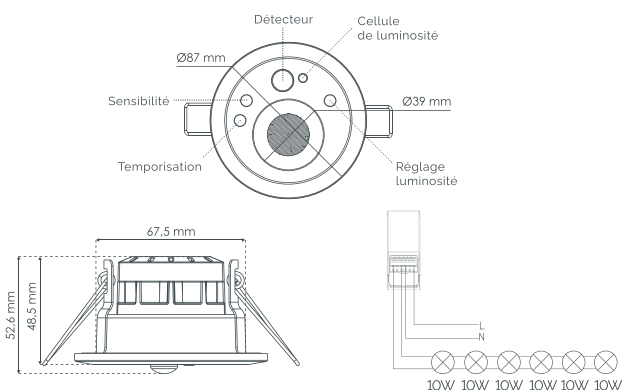

NOVA DRACO PRO

SOLUM

Encastré de plafond IK10 avec détecteur de mouvements intégré

Détecteur IR Mode Maître

Spot de plafond IP65 / RE 200
Collerettes magnétiques interchangeables

CARACTÉRISTIQUES

- > Version Maître avec sortie phase commutée - 60W Max
- > Garantie 5 ans
- > Réglages en face avant
- > Diamètre encastrement standard
- > Connecteur automatique repiquable
- > Compatible isolant déroulé et soufflé
- > CCT Face avant 3000K / 4000K
- > Détecteur de mouvement autonome infrarouge intégré
- > Réglage de temporisation de 2 secondes à 15 minutes
- > Réglage de luminosité de 10 à 4000 lux
- > Réglage de sensibilité de 0 à 6 Mètres
- > IK10

TEMPÉRATURE

2700K

3000K

4000K

DONNÉES TECHNIQUES

Normes	RE 2020 / CE / ROHS / EN 60598
Matériaux	Métal / Plastique
Durée de vie	50 000 heures - L70B50
Dimmable	Non
Température de fonctionnement	-15° à +40° Celsius
Nombre de cycles	100.000
IP	65 (sur face avant quand installé au plafond)
Classe électrique	2
Alimentation	Déportée (câble 15 cm (9 cm x 4 cm x 2,5 cm))
Type de connecteur	Automatique repiquable intégré au driver
Type de puce	SMD

DONNÉES PHOTOMÉTRIQUES

Référence	Angle	T° Couleur	IRC	Lm	W	Step MacAdam	UGR	IK
S0240790D	60°	CCT 3000K / 4000K	>80Ra	655-710	7	<4	<25	IK10

DIMENSIONS

Diamètre d'encastrement de 68 mm

EPREL Source

- > Hauteur d'installation recommandée à 2,5 mètres
- > Détection à 360° avec diamètre de 6 mètres à 18°C
- > L'installation du produit doit être réalisée loin de toute source de chaleur pouvant entraîner des allumages intempestifs