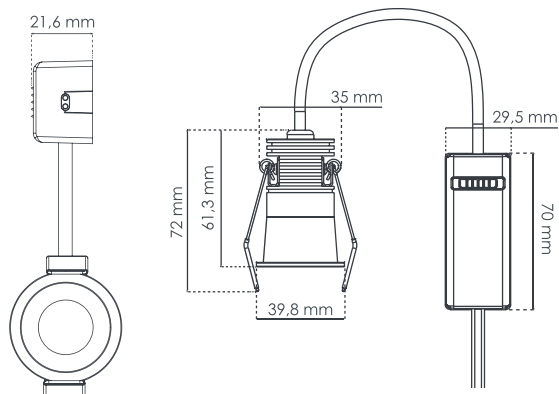

Mini encastré de plafond

Basse luminance

Mini spot de plafond IP65 / RE 2020 / Dimmable
Design épuré
CCT

CARACTÉRISTIQUES

- > Garantie 5 ans
- > CCT 2700K / 3000K / 4000K
- > Dimmable
- > 2 versions : noir et blanc
- > Éclairage décoratif minimaliste
- > Compatible isolant déroulé et soufflé
- > RE2020 - IP65
- > Diamètre d'encastrement 36 mm

TEMPÉRATURE

2700K

3000K

4000K

DONNÉES TECHNIQUES

Normes	RE 2020 / CE / ROHS / EN 60598
Matériaux	Métal / Plastique
Durée de vie	35 000 heures - L70B50
Dimmable	Oui (par variateur début fin de phase)
Température de fonctionnement	-15° à + 40° Celsius
Nombre de cycles	100.000
IP	65 (sur face avant quand installé au plafond)
Classe électrique	2
Alimentation	Déportée
Type de connecteur	Automatique repiquable déporté
Type de puce	SMD

DONNÉES PHOTOMÉTRIQUES

Référence	Angle	T° Couleur	IRC	Lm	W	Step MacAdam	UGR	IK
Blanc S0210490D	40°	CCT 2700K / 3000K / 4000K	>80Ra	350-400	5	<4	<18	IK10
Noir S0220490D	40°	CCT 2700K / 3000K / 4000K	>80Ra	250-300	5	<4	<18	IK10

DIMENSIONS

Diamètre d'encastrement de 36 mm

EPREL Source

COLORIS DISPONIBLES

BLANC

REF
S0210490D

NOIR

REF
S0220490D