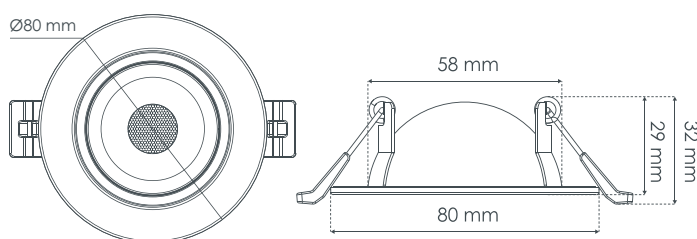

Encastré de plafond

Rotatif à 360°

Spot de plafond IP65 / RE 2020 / Dimmable
Design Ultra plat
Orientable 90°

CARACTÉRISTIQUES

- > Garantie 5 ans
- > Dimmable
- > Connecteur automatique repiquable
- > Étanche à l'air RE 2020
- > Compatible isolant déroulé et soufflé
- > Orientable 90°
- > Rotatif 360°
- > Diamètre encastrement standard
- > 3 températures
2700K / 3000K / 4000K

TEMPÉRATURE

2700K

3000K

4000K

DONNÉES TECHNIQUES

Normes	RE 2020 / CE / ROHS / EN 60598
Matériaux	Métal / Plastique
Durée de vie	50 000 heures - L70B50
Dimmable	Oui (par variateur début fin de phase)
Température de fonctionnement	-15°, +40° Celsius
Nombre de cycles	100.000
IP	65
Classe électrique	2
Alimentation	Déportée (câble 30 cm)
Type de connecteur	Automatique repiquable
Type de puce	SMD

DONNÉES PHOTOMÉTRIQUES

Référence	Angle	Couleur	IRC	Lm	W	Step MacAdam	UGR	IK
Blanc S0270690D	60°	CCT 2700K / 3000K / 4000K	>80Ra	662-724	6	<4	<27	IK10
Noir S0280690D	60°	CCT 2700K / 3000K / 4000K	>80Ra	606-663	6	<4	<27	IK10

DIMENSIONS

Diamètre d'encastrement de 68 à 70 mm

EPREL Source

COLORIS DISPONIBLES

BLANC

REF
S0270690D

NOIR

REF
S0280690D