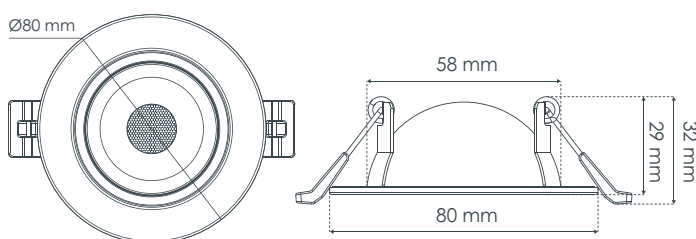

## DONNÉES TECHNIQUES

<b>Normes</b>	RE 2020 / CE / ROHS / EN 60598
<b>Matériaux</b>	Métal
<b>Durée de vie</b>	50 000 heures - L70B10
<b>Dimmable</b>	Oui (par variateur début fin de phase)
<b>Température de fonctionnement</b>	-25° à +45° celsius
<b>Nombre de cycles</b>	100.000
<b>IP</b>	65
<b>Classe électrique</b>	2
<b>Alimentation</b>	Déportée (câble 30 cm)
<b>Type de connecteur</b>	Automatique repiquable

## DONNÉES PHOTOMÉTRIQUES

Référence	Angle	Couleur	IRC	Im	W	Step Macadam
Blanc S0270690D	60°	CCT 2700K / 3000K / 4000K	>82Ra	662-724	6	<4
Noir S0280690D	60°	CCT 2700K / 3000K / 4000K	>82Ra	606-663	6	<4

## DIMENSIONS

Diamètre d'encastrement de 65 mm à 70 mm

EPREL Source