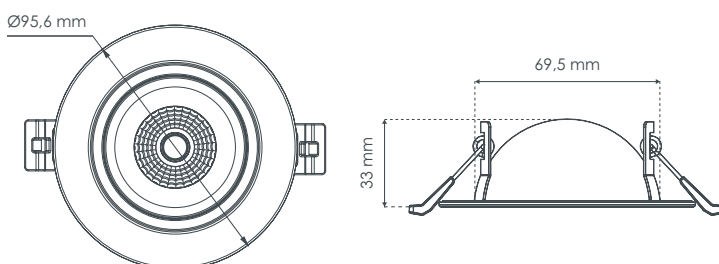

Encastré de plafond

Rotatif à 360°

Encastré de plafond IP65 / RE 2020 / Dimmable
Orientable 90°
CCT Face avant

CARACTÉRISTIQUES

- > Garantie 5 ans
- > CCT 2700K / 3000K / 4000K
- > Dimmable
- > Connecteur automatique repiquable
- > Compatible isolant déroulé et soufflé
- > Design extré plat
- > Diamètre d'encastrement 73 mm

TEMPÉRATURE

2700K

3000K

4000K

DONNÉES TECHNIQUES

Normes	RE 2020 / CE / ROHS / EN 60598
Matériaux	Métal / Plastique
Durée de vie	50 000 heures - L70B50
Dimmable	Oui
Température de fonctionnement	-15° à + 40° Celsius
Nombre de cycles	100.000
IP	65 (sur face avant quand installé au plafond)
Classe électrique	2 (Classe 3 luminaire seul)
Alimentation	Déportée (câble 16 cm (9,3 cm x 4,2 cm x 2,5 cm))
Type de connecteur	Automatique repiquable intégré au driver
Type de puce	SMD

DONNÉES PHOTOMÉTRIQUES

Référence	Angle	T° Couleur	IRC	Lm	W	Step MacAdam	UGR	IK
Blanc S0290890D	60°	CCT 2700K / 3000K / 4000K	>80Ra	850-940	8	<6	<26	IK10
Noir S0300890D	60°	CCT 2700K / 3000K / 4000K	>80Ra	850-940	8	<6	<26	IK10

DIMENSIONS

Diamètre d'encastrement de 73 mm

EPREL Source

COLORIS DISPONIBLES

BLANC

REF
S0290890D

NOIR

REF
S0300890D